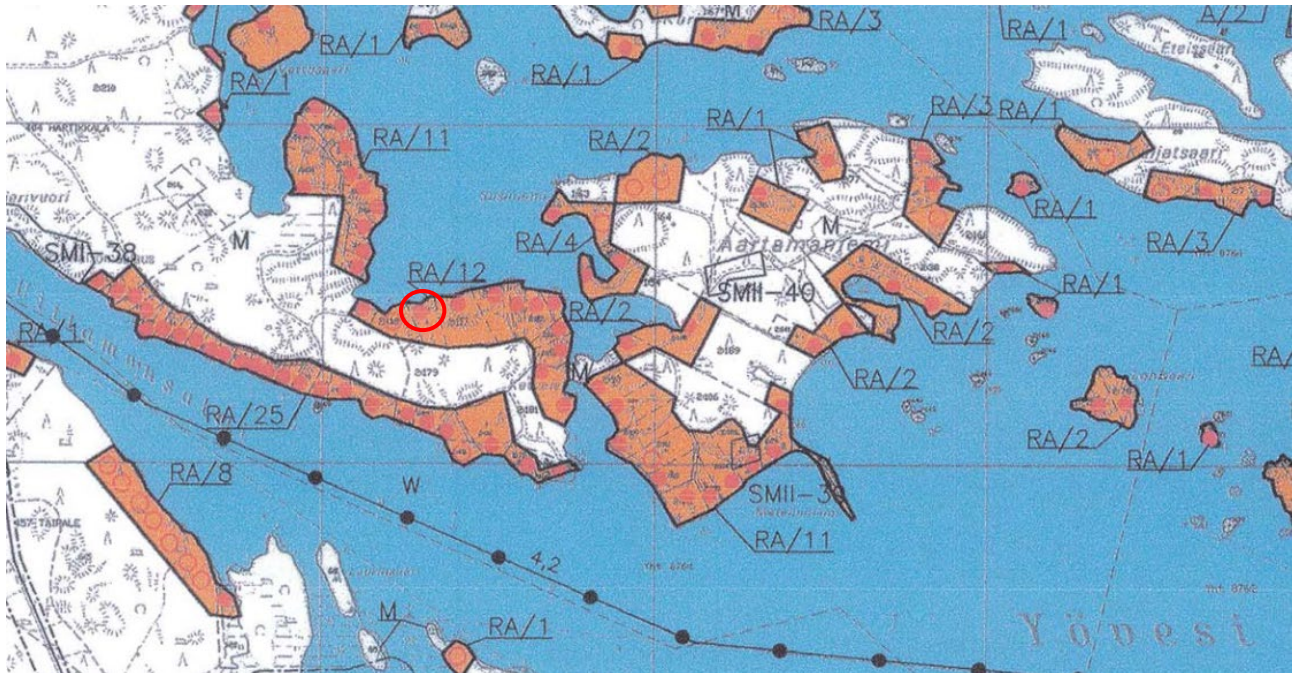

YÖVEDEN JA LOUHIVEDEN ALUEEN RANTAOSAYLEISKAAVA

Hyväksytty 24.1.2003

KAAVAKARTTAOTE, 491-512-2-118 KETVEKUKKKULA

KAAVAMERKINNÄT JA -MÄÄRÄYKSET

Loma-asuntoalue.

Alue on tarkoitettu omarantaisten loma-asuntojen rakentamiseen. Rakennuspaikalle saa rakentaa loma-asunnon, saunan ja talousrakennuksia. Rakennusten yhteenlaskettu kerrosala saa olla enintään 160 k-m².

Numero osoittaa rakennuspaikkojen enimmäismäärän alueella.

Maa- ja metsätalousalue.

Alue on tarkoitettu maa- ja metsätalouden harjoittamiseen sekä rakennuslain 4 §:ssä tarkoitettuun haja-asutusluonteiseen rakentamiseen. Loma-asutusta tai pysyvää asutusta ei saa sijoittaa 200 metriä lähemmäksi rantaviivasta.

200 metrin levyisen rantavyöhykkeen rakennusoikeus on maanomistajakohtaisesti siirretty A- ja RA-alueille.

KTJ-KARTTAOTE